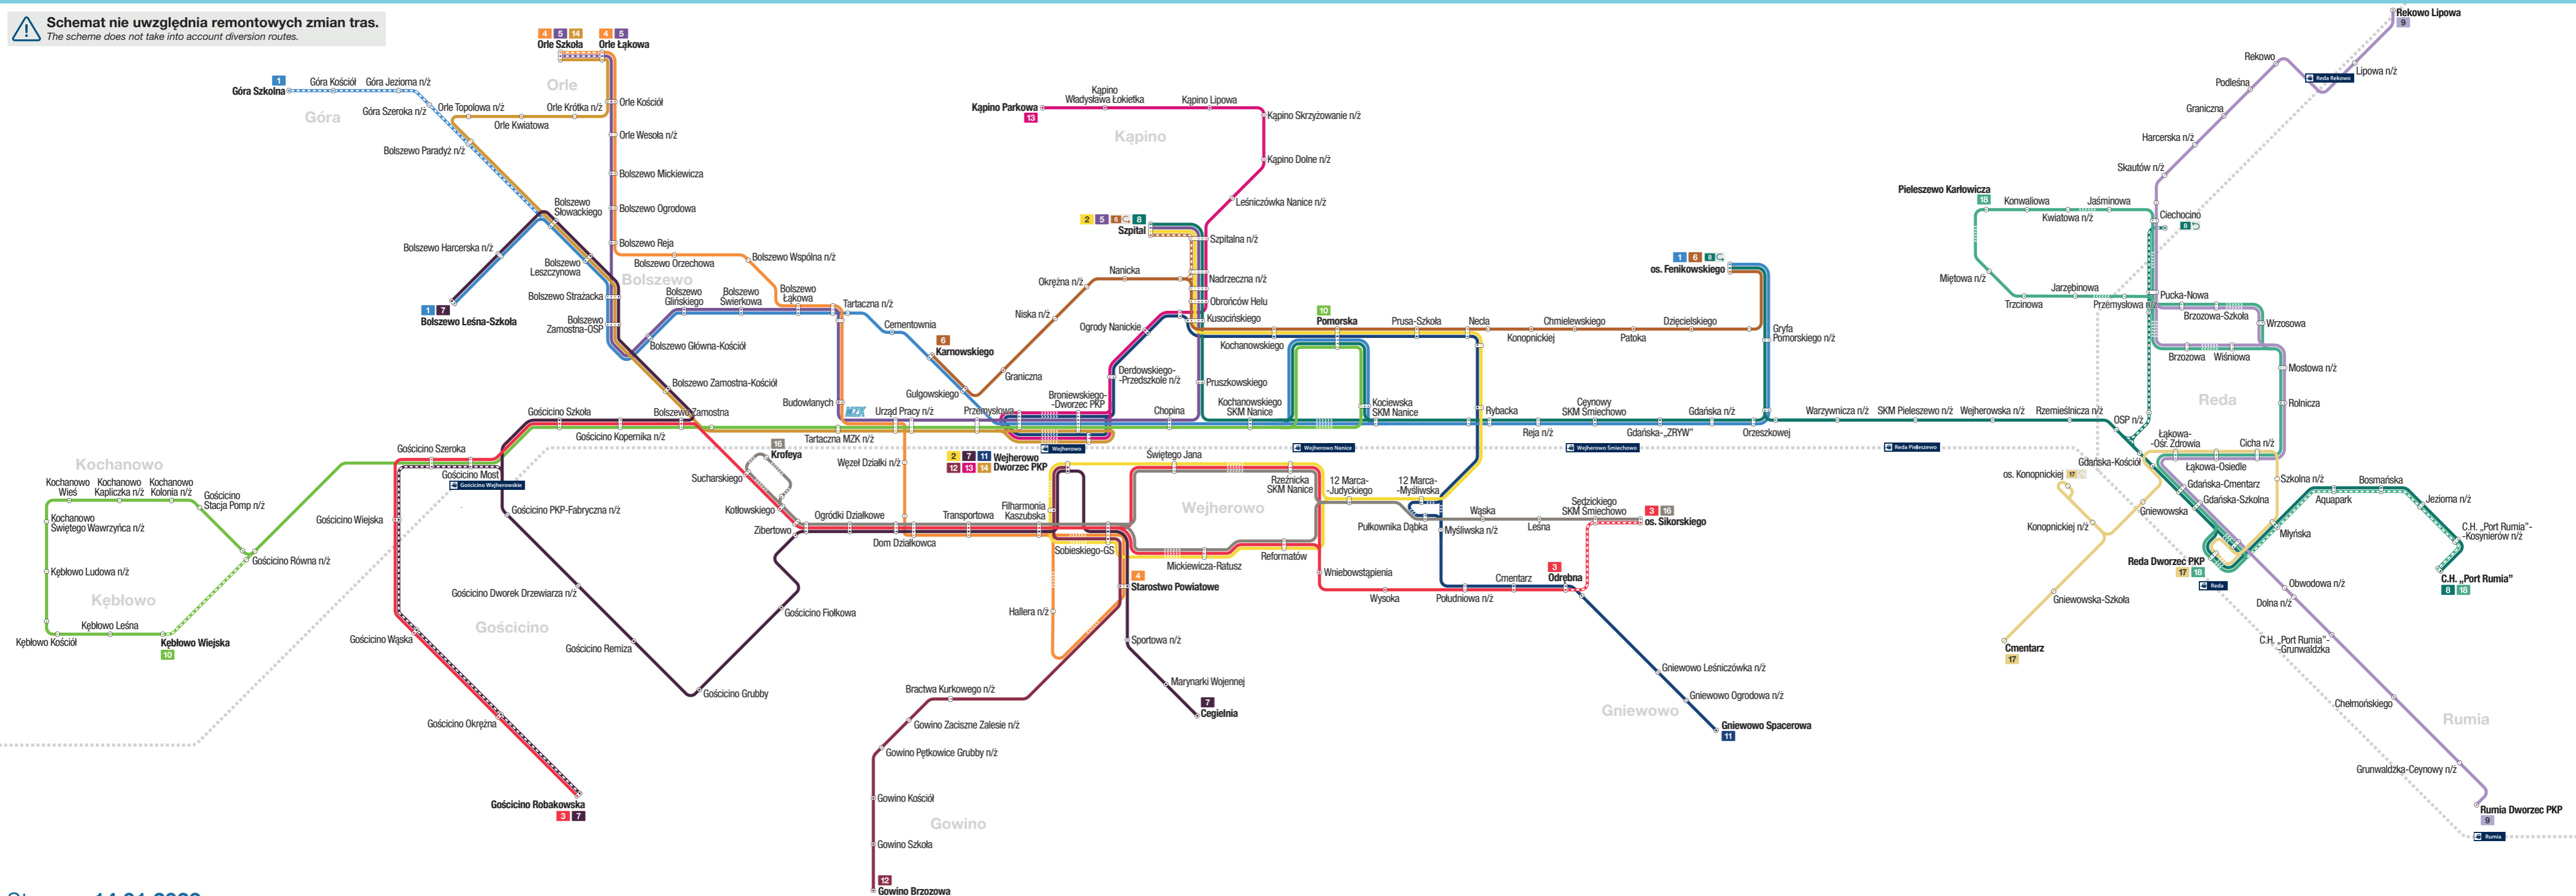

Schemat komunikacji miejskiej MZK Wejherowo

MZK Wejherowo public transport network

Schemat nie uwzględnia remontowych zmian tras.
The scheme does not take into account diversion routes.

Stan na: 14.01.2023 r.

- 1** Wejherowo os. Fenikowskiego ↔ Bolszewo Leśna – Szkoła
- 2** Wejherowo Szpital → Wejherowo Dworzec PKP → Wejherowo Szpital
- 3** Wejherowo Odrębna ↔ Gościcino Robakowska
- 4** Wejherowo Starostwo Powiatowe ↔ Orle Łąkowa
- 5** Wejherowo Szpital ↔ Orle Łąkowa
- 6** Wejherowo os. Fenikowskiego ↔ Wejherowo Karnowskiego
- 7** Wejherowo Cegielnia ↔ Bolszewo Leśna – Szkoła

- 8** Wejherowo Szpital ↔ Rumia C.H. „Port Rumia”
- 9** Reda Rekowo Lipowa ↔ Rumia Dworzec PKP
- 10** Wejherowo Pomorska ↔ Kębłowo Wiejska
- 11** Wejherowo Dworzec PKP ↔ Gniewowo Spacerowa
- 12** Wejherowo Dworzec PKP ↔ Gowino Brzozowa
- 13** Wejherowo Dworzec PKP ↔ Kąpino Parkowa
- 14** Wejherowo Dworzec PKP ↔ Orle Szkoła

- 16** Wejherowo os. Sikorskiego ↔ Wejherowo Krofeya
- 17** Reda Dworzec PKP ↔ Reda Cmentarz
- 18** Reda Dworzec PKP → Reda Pieleszewo Karłowicza → Reda Dworzec PKP

Legenda Key to symbols

- Linia autobusowa, przystanek
Bus line, bus stop
- Przystanek jednokierunkowy
One-way stop
- Przystanek „na żądanie”
Request stop
- Wariantowa trasa linii
Variant bus route
- Jednokierunkowa trasa linii
One-way bus route